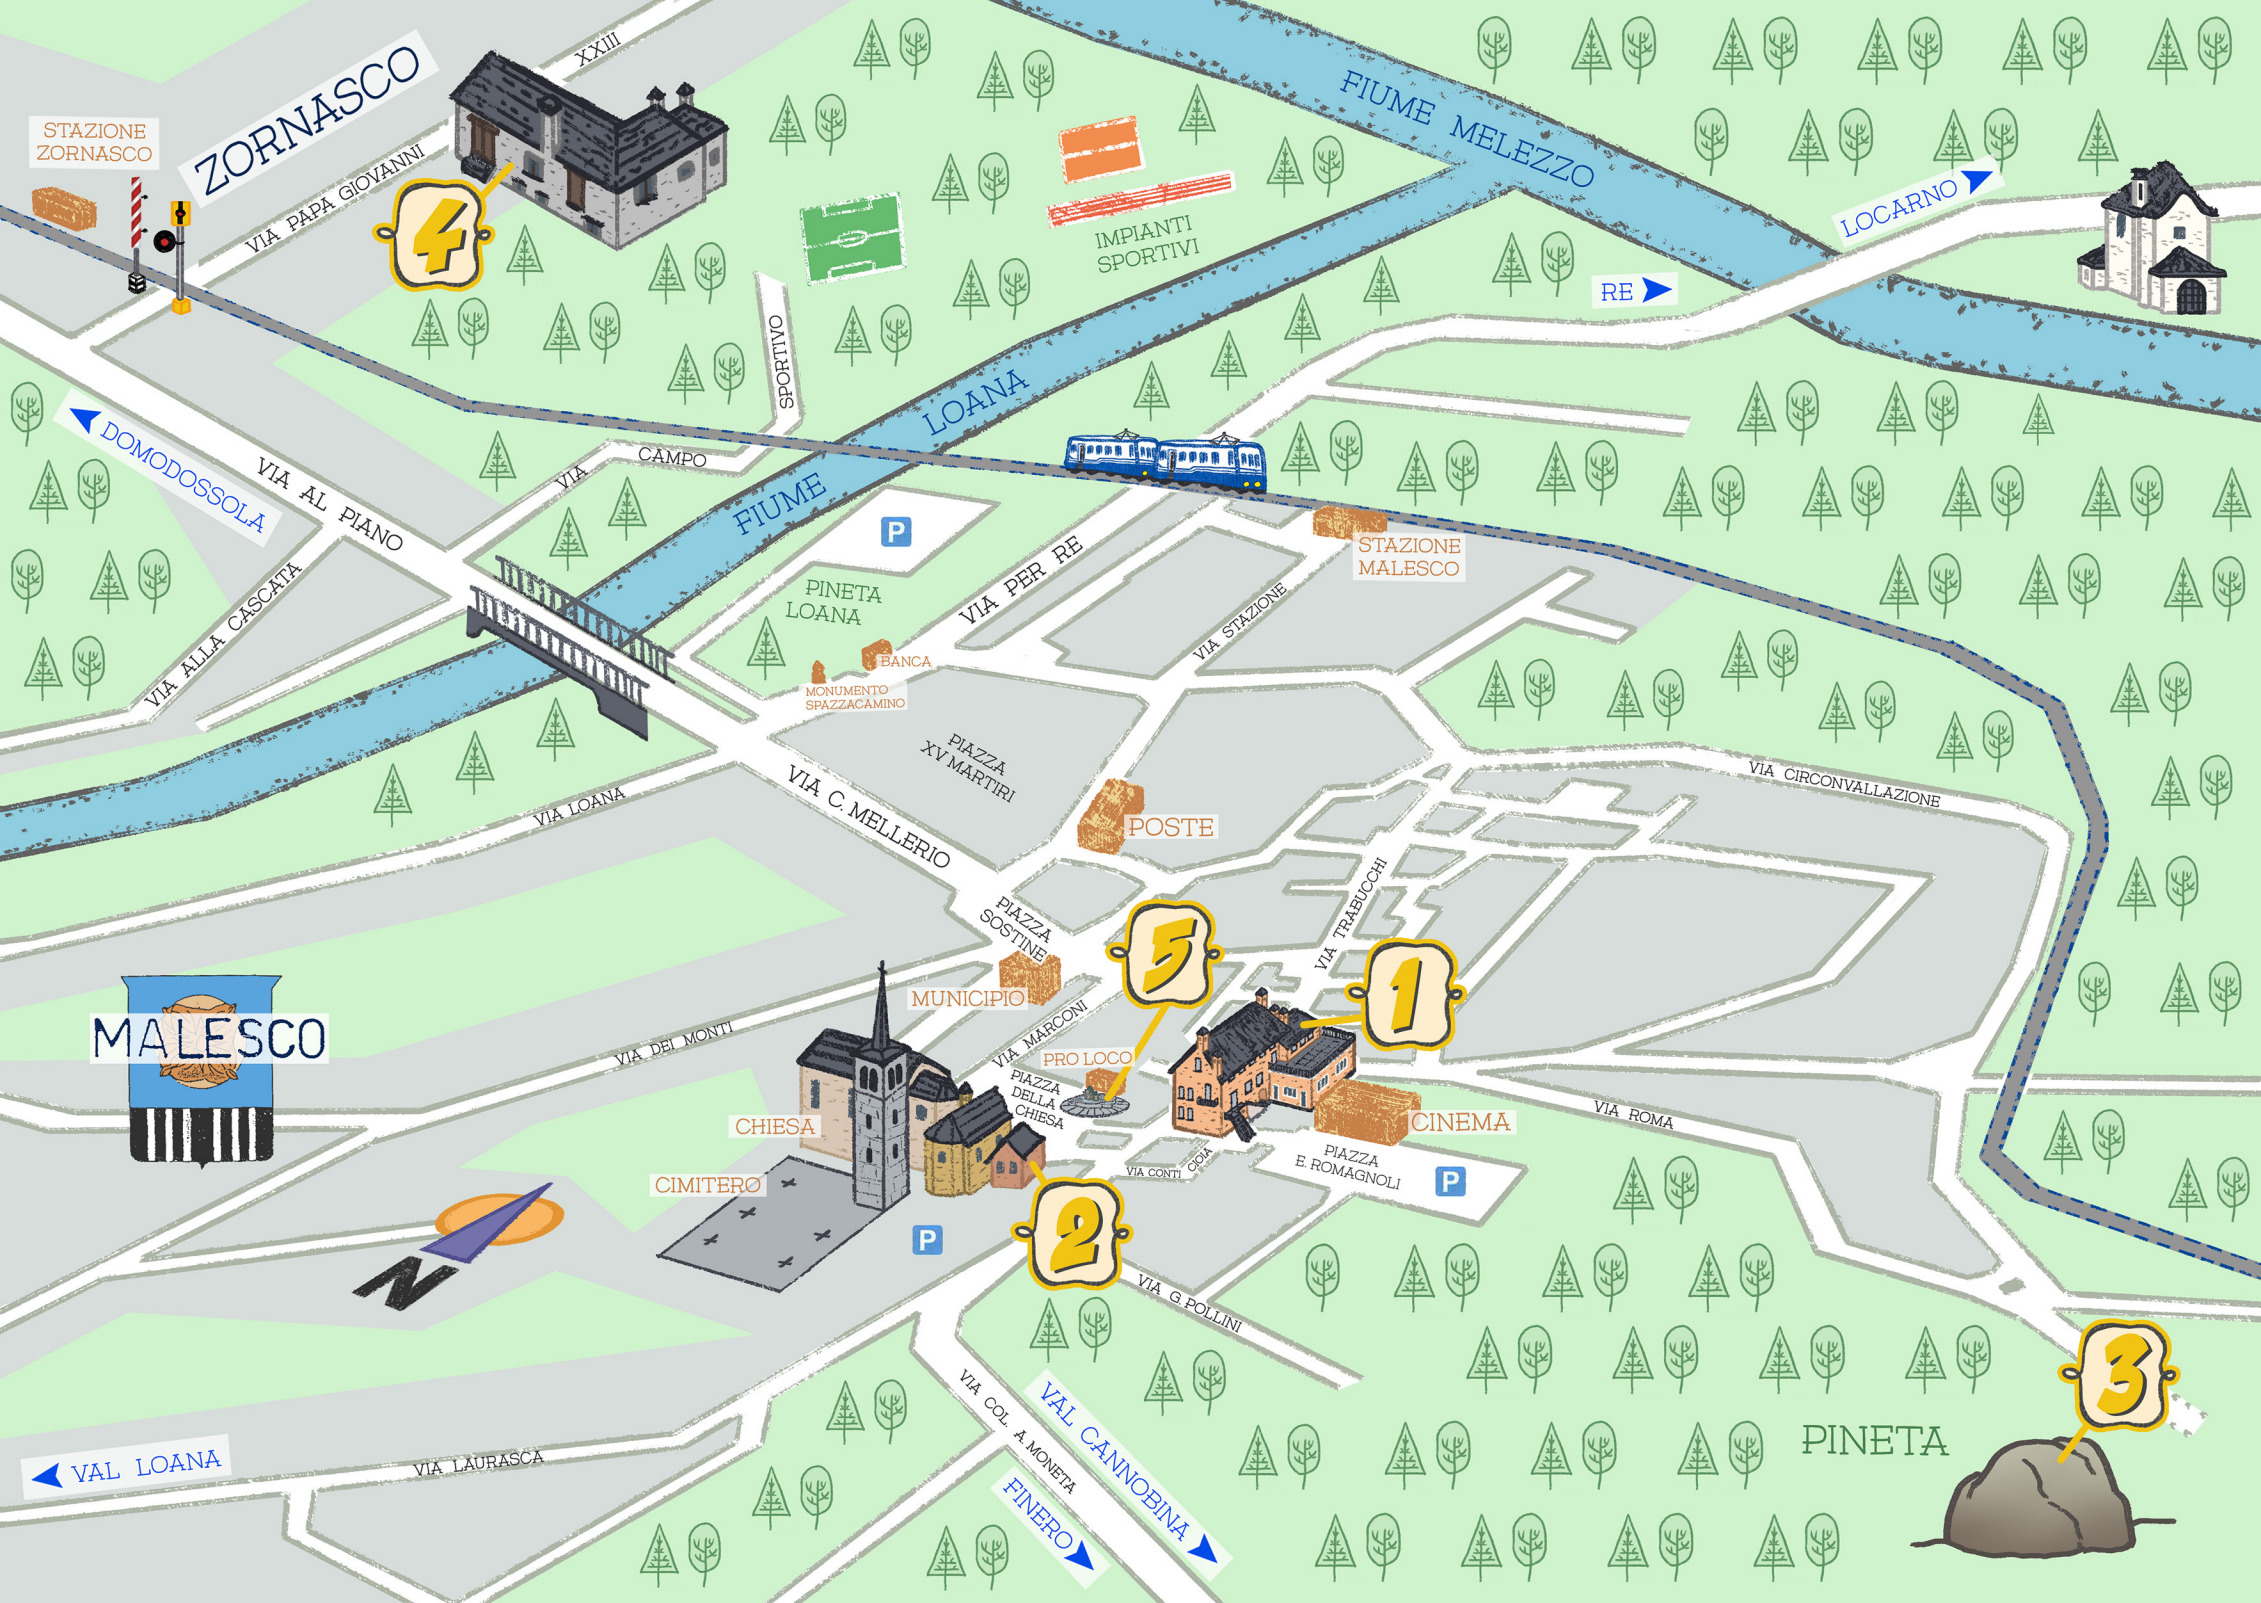

STAZIONE ZORNASCO

ZORNASCO

VIA PAPA GIOVANNI